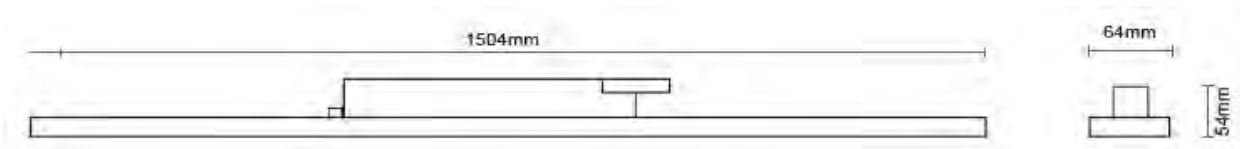

Afmetingen

Type

- SEMO-206200.02
- SEMO-206201.01

Omschrijving

- Zea 1500 UGR<19 61W LED zwart 80° 9000lm tricolor rail
- Zea 1500 UGR<19 62W LED wit 80° 10500lm 3000K rail