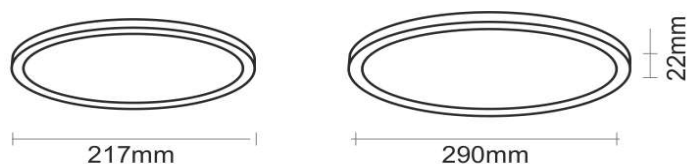

Afmetingen

Type

Omschrijving

- SEMO-204100.01 Moon multifit M 9-18W 3/4000K IP44/20 217*22mm for 65/185mm
- SEMO-204101.01 Moon multifit L 15-23W 3/4000K IP44/20 290*22mm for 65/260mm
- SEMO-204110.01 Moon multifit M 9-18W 3000-5000K IP20 217*22mm Sensor (geen ring mogelijk)
- SEMO-204115.01 Moon multifit L 23W+2,5W 3000-4000K IP20 217*22mm Emergency
- SEMO-204120.01 Metalen ring voor Moon multifit M wit
- SEMO-204120.02 Metalen ring voor Moon multifit M zwart
- SEMO-204121.01 Metalen ring voor Moon multifit L wit
- SEMO-204121.02 Metalen ring voor Moon multifit L zwart