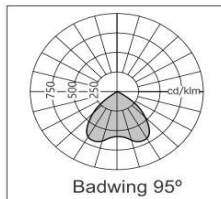

Eigenschappen:

- Elegant design
- Eenvoudig en snel te installeren.
- Hoge lichtefficiëntie van meer dan 100lm/W
- Hoogwaardig visueel comfort.

Specificaties

Algemeen

- Afmetingen	92 x 92 mm (2*2) 130 x 130 mm (3*3) 54 x 395 mm (1*10)
- Kleur	Mat zwart (Ral 9005)
- Materiaal	Behuizing: staal Reflector: PC

Elektrisch

- Efficiëntie	tot 100lm/W
- Vermogen	10W (2*2) 27W (3*3) 30W (1*10)

Montage

- Montage	Inbouw