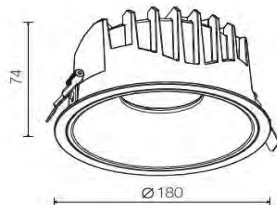

Specificaties

Algemeen

- Afmetingen Diameter 180mm
Inbouw diameter 160mm, H174mm
- Kleur Wit
- Materiaal Aluminium

Elektrisch

- Efficiëntie tot 150lm/W
- Vermogen 12W@1500lm
20W@2500lm
28W@3500lm
36W@4500lm

Montage

- Montage Inbouw
- Kabel standaard geen, zie kabels

Afmetingen

Cut out:
Ø 160mm

Op aanvraag:

- Casambi dimbaar
- Dali dimbaar
- Fase afsnij dimbaar
- Nood
- Food module
- Fashion module
- Art module