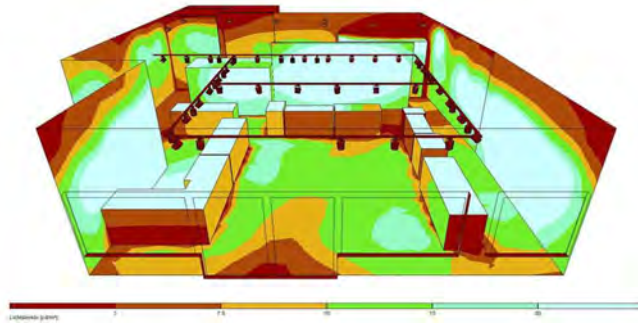

Colors // Kleuren: .01 White // Wit .18 Grey // Grijs .02 Black // Zwart

Al uw lichtplannen uit één pakket?

Semo Lighting, licht voor de toekomst!

Carex railspot

Eigenschappen:

- Tot 125lm/W.
- Compacte behuizing