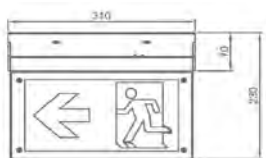

Afmetingen

Type

- SEMO-199202.01
- SEMO-199202.02

Omschrijving

- Vicia Picto noodarmatuur wit LED 3W
- Vicia Picto noodarmatuur zwart LED 3W

- SEMO-199203.01
- SEMO-199203.02

- Vicia Picto noodarmatuur wit LED 3W Rail
- Vicia Picto noodarmatuur zwart LED 3W Rail