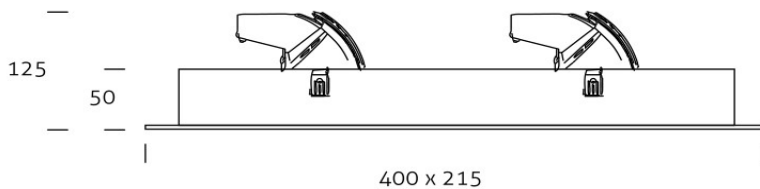

Montage

- Montage Inbouw
- Kabel standaard geen, zie kabels

Afmetingen

Op aanvraag:

- Casambi dimbaar
- Dali dimbaar
- Fase afsnij dimbaar
- Nood

Prunus (enkel) kantelbare inbouwspot

	12°	24°	36°	60°
12W - 1500lm				
2700K	107013	107019	107014	107032
3000K	107015	107016	107020	107033
3500K	107052	107053	107054	107055
4000K	107017	107018	107021	107034
20W - 2500lm				
2700K	107003	107004	107022	107035
3000K	107005	107006	107023	107036
3500K	107056	107057	107058	107059
4000K	107007	107008	107024	107037
28W - 3500lm				
2700K	107009	107002	107025	107038
3000K	107010	107001	107026	107039
3500K	107060	107061	107043	107062
4000K	107011	107012	107027	107040