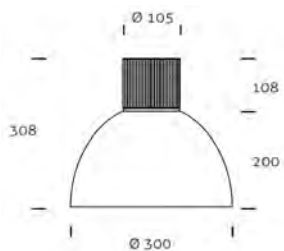

Afmetingen

Op aanvraag:

- Casambi dimbaar
- Dali dimbaar
- Fase afsnij dimbaar
- Nood
- Food module
- Fashion module
- Art module

Eigenschappen:

- Tot 150lm/W.
- Compacte behuizing
- Reflector in diverse RAL kleuren

Optisch

- Lumen tot 4500lm
- Kleurtemperatuur 2700K, 3000K, 3500K, 4000K
- CRI >80

Duurzaamheid

- Levensduur 50.000h (L90, Tc=55 °C)
- Productgarantie 5 jaar
- Omgevingstemp. -35 °C tot 45 °C
- IP IP20