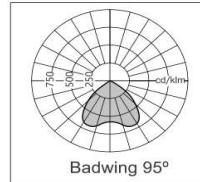

Specificaties

Algemeen

- Afmetingen 193 x 193 mm, gatmaat
  Inbouwmaat 178 x 178mm
- Kleur Mat wit (Ral 9016), mat zwart (Ral 9005)
- Materiaal Behuizing: staal
  Lens: PMMA
  Reflector: PC

Optisch

- Lumen 2000lm
- Kleurtemperatuur 3000/4000K switch
- CRI >85
- UGR <19

Elektrisch

- Efficiëntie tot 135lm/W
- Vermogen 15W

Duurzaamheid

- Levensduur 50.000h (L90, Tc=55 °C)
- Productgarantie 5 jaar
- Omgevingstemp. -35 °C tot 45 °C
- IP IP20
- IK IK02

Montage

- Montage - Inbouw
  - Opbouw