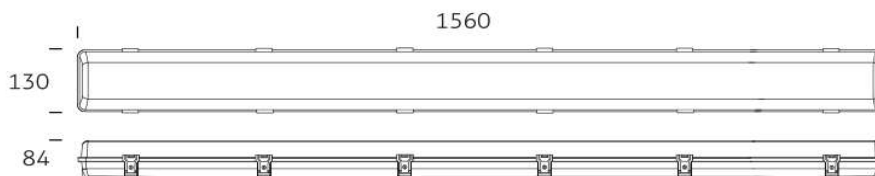

Afmetingen

Type

SEMO-172004.18

Omschrijving

Bromus Batten waterproof LED 1560mm, 50W, 4000K, 7700lm Tridonic-driver

SEMO-172020.00

Sensor PIR, ON/OFF, IP65, o.a. t.b.v. Bromus