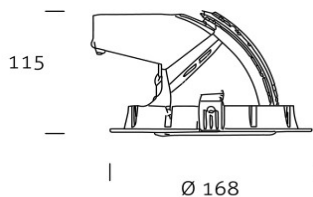

Afmetingen

Op aanvraag:

- Casambi dimbaar
- Dali dimbaar
- Fase afsnij dimbaar
- Nood

Optisch

- Lumen tot 3500lm
- Kleurtemperatuur 2700K, 3000K, 3500K, 4000K
- CRI >80

Duurzaamheid

- Levensduur 50.000h (L90, Tc=55 °C)
- Productgarantie 5 jaar
- Omgevingstemp. -35 °C tot 45 °C
- IP IP20