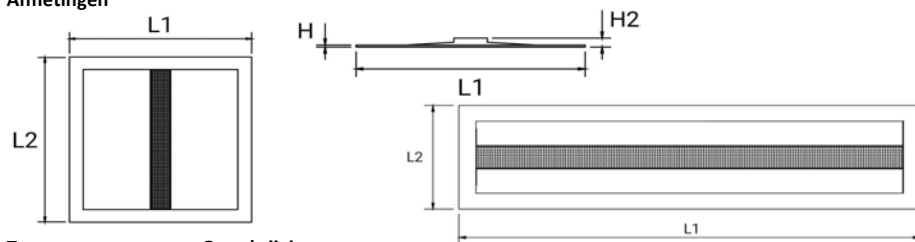

Montage

- Montage - Inbouw
- Pendel
- Opbouw

L1 (length)	595 mm	L1 (length)	1195 mm
L2 (width)	595 mm	L2 (width)	295 mm
H (Height)	6 mm	H (Height)	6 mm
H2 (Height)	28 mm	H2 (Height)	28 mm

Afmetingen

Type

Omschrijving