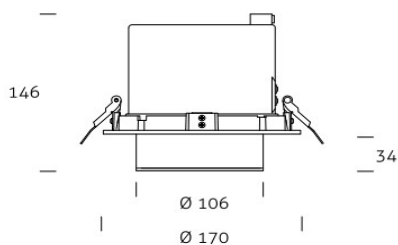

Afmetingen

Op aanvraag:

- Casambi dimbaar
- Dali dimbaar
- Fase afsnij dimbaar
- Nood
- Food module
- Fashion module
- Art module

Eigenschappen:

- Tot 125lm/W.
- Compacte behuizing
- Hoogwaardig visueel comfort.

Optioneel:

- Wallwash-effect door 100° reflector
- Eén type armatuur voor gehele winkel
- Minder spots nodig door wallwash-effect