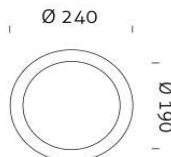

176007

.01 White // Wit

.RAL Custom color // Kleur op aanvraag

Custom diameter on request // Andere diameters op aanvraag