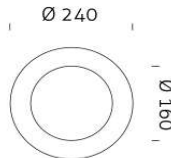

Ø 160mm Inner diameter // Binnen diameter

Ø 240mm Outer diameter // Buiten diameter

176004

Ø 170 / Ø 200

Suitable for // Ten behoeve van:

Inermis

Ø 170mm Inner diameter // Binnen diameter

Ø 200mm Outer diameter // Buiten diameter