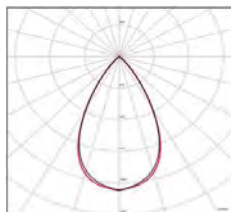

Montage

- Montage - Inbouw
- Pendel
- Opbouw

L1 (length)	595 mm
L2 (width)	595 mm
H (Height)	6 mm
H2 (Height)	28 mm

Afmetingen

Type

Omschrijving

- | | |
|----------------|---|
| SEMO-100211.01 | Major ugr Ref 595x595mm 3000k 4550lm 26W UGR<14 |
| SEMO-100212.01 | Major ugr Ref 595x595mm 4000k 4550lm 26W UGR<14 |
| SEMO-100281.00 | Pendel Major panel suspension accessoires |
| SEMO-100282.01 | Opbouwframe Major t.b.v. Led panel 595*595 |
| SEMO-100991.00 | Meerprijs nood Major paneel |
| SEMO-100992.00 | Meerprijs SWC ASD (Casambi) Major UGR |
| SEMO-100996.00 | Meerprijs DALI Major UGR |