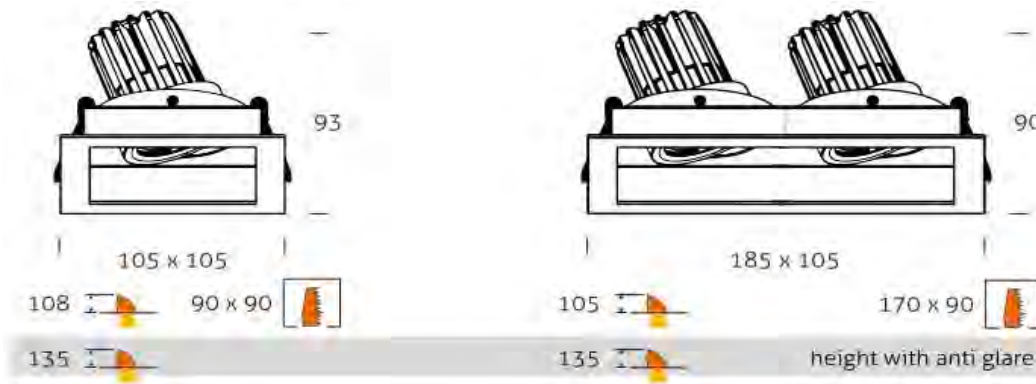

Afmetingen