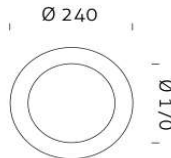

176006

Ø 190 / Ø 240

Suitable for // Ten behoeve van:

Fumosa

Ø 190mm Inner diameter // Binnen diameter

Ø 240mm Outer diameter // Buiten diameter