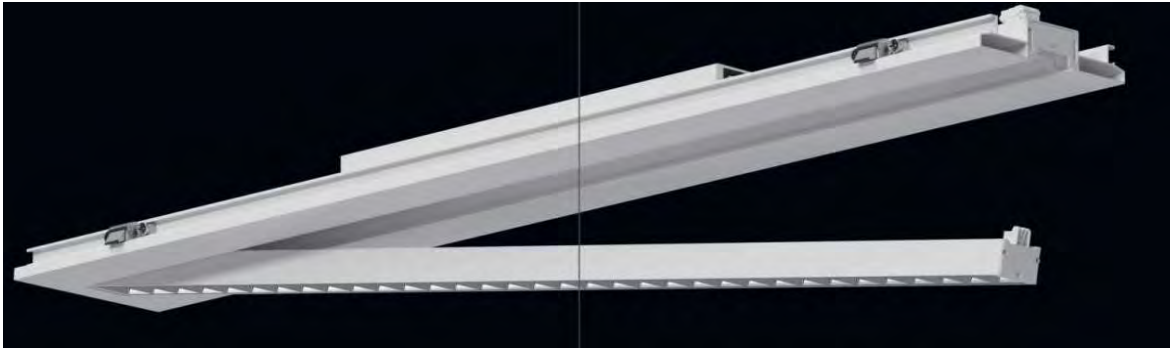

Ook voor maatwerk-armaturen kunt u bij Semo Lighting terecht.

Vraag naar de mogelijkheden!