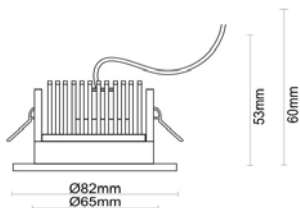

Poa inbouwspot

Picris IP65 inbouwspot

Eigenschappen:

- Strak design
- Decoratieve uitstraling
- IP65 armatuur geschikt voor vochtige ruimtes

Specificaties

Algemeen

- Afmetingen diameter 82, H53mm
Inbouw diameter 65mm, H60mm
- Kleur Wit, alu geborsteld, zwart
- Materiaal Aluminium
PMMA

Afmetingen

Type

SEMO-880157.01
SEMO-880157.02
SEMO-880156.01
SEMO-880156.02

Omschrijving

Picris inbouw LED-spot wit IP65 3000K 10W 825lm
Picris inbouw LED-spot zwart IP65 3000K 11W 825lm
Picris inbouw LED-spot wit IP65 4000K 10W 825lm
Picris inbouw LED-spot zwart IP65 4000K 11W 825lm