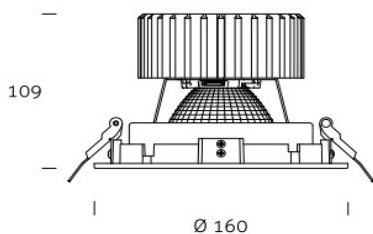

Afmetingen

Op aanvraag:

- Casambi dimbaar
- Dali dimbaar
- Fase afsnij dimbaar
- Nood
- Food module
- Fashion module
- Art module