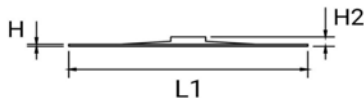

Afmetingen

Type

Omschrijving

SEMO-100211.01	Major ugr Ref 595x595mm 3000k 4550lm 26W UGR<14
SEMO-100212.01	Major ugr Ref 595x595mm 4000k 4550lm 26W UGR<14
SEMO-100281.00	Pendel Major panel suspension accessoires
SEMO-100282.01	Opbouwframe Major t.b.v. Led panel 595*595
SEMO-100991.00	Meerprijs nood Major paneel
SEMO-100992.00	Meerprijs SWC ASD (Casambi) Major UGR
SEMO-100996.00	Meerprijs DALI Major UGR