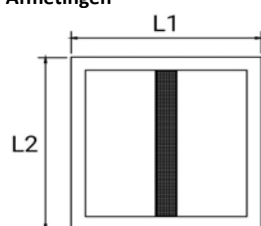

Montage

- Montage - Inbouw
- Pendel
- Opbouw

L1 (length)	595 mm
L2 (width)	595 mm
H (Height)	6 mm
H2 (Height)	28 mm

Afmetingen

Type

Omschrijving

- | | |
|----------------|---|
| SEMO-100211.01 | Major ugr Ref 595x595mm 3000k 4550lm 26W UGR<14 |
| SEMO-100212.01 | Major ugr Ref 595x595mm 4000k 4550lm 26W UGR<14 |
| SEMO-100281.00 | Pendel Major panel suspension accessoires |
| SEMO-100282.01 | Opbouwframe Major t.b.v. Led panel 595*595 |
| SEMO-100991.00 | Meerprijs nood Major paneel |
| SEMO-100992.00 | Meerprijs SWC ASD (Casambi) Major UGR |
| SEMO-100996.00 | Meerprijs DALI Major UGR |