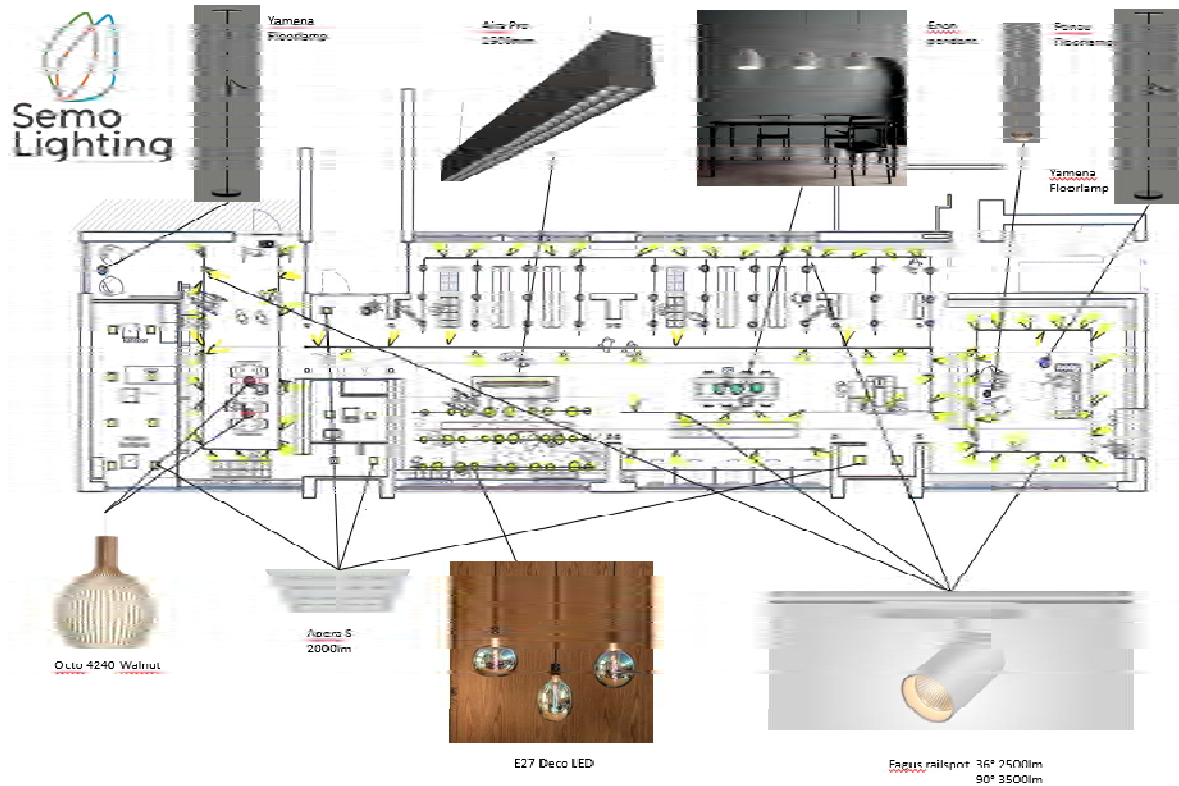

Colors // Kleuren: .01 White // Wit .18 Grey // Grijs .02 Black // Zwart

Al uw lichtplannen uit één pakket?

Semo Lighting, licht voor de toekomst!

Carex railspot

Eigenschappen:

- Tot 125lm/W.
- Compacte behuizing