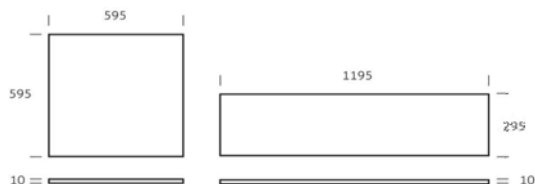

Afmetingen

Type

Omschrijving

SEMO-100020.00	Led Major 3000-5000K 32W 595x595mm 120-130lm UGR<19
SEMO-100021.00	Led Major 3000-5000K 32W 620x620mm 120-130lm UGR<19 (backlit)
SEMO-100022.00	Led Major 3000-5000K 32W 1195x295mm 125lm UGR<19
SEMO-000001.00	Pendel Major Led panel suspension accessoires
SEMO-000003.00	Opbouwframe Major t.b.v. Led panel 595*595
SEMO-000004.00	Opbouwframe Major t.b.v. Led panel 295*1195
SEMO-100991.00	Meerprijs nood Major paneel
SEMO-103998.00	Meerprijs fase afsnij dimbaar Major UGR
SEMO-100992.00	Meerprijs SWC (Casambi) Major UGR
SEMO-100996.00	Meerprijs DALI Major UGR