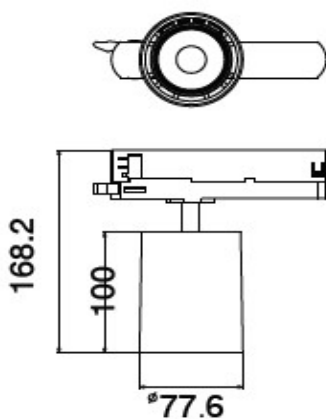

Afmetingen

Op aanvraag:

- Casambi dimbaar
- Food module
- Fashion module
- Art module

Eigenschappen:

- Tot 125lm/W.
- Compacte behuizing
- Analod reflector 97% efficiënt

Optisch

- Lumen tot 4250lm
- Kleurtemperatuur 2700K, 3000K, 3500K, 4000K
- CRI >80
- Reflector 24°, 50°

Duurzaamheid

- Levensduur 50.000h (L90, Tc=55 °C)
- Productgarantie 5 jaar
- Omgevingstemp. -35 °C tot 45 °C
- IP IP20