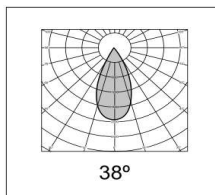

Poa inbouwspot

Picris IP65 inbouwspot

Eigenschappen:

- Strak design
- Decoratieve uitstraling
- IP65 armatuur geschikt voor vochtige ruimtes

Specificaties

Algemeen

- Afmetingen diameter 82, H53mm
Inbouw diameter 65mm, H60mm
- Kleur Wit, alu geborsteld, zwart
- Materiaal Aluminium
PMMA