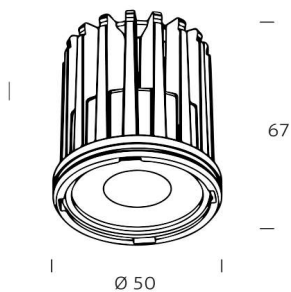

Afmetingen

Optisch

- Lumen 800lm, 1500lm
- Kleurtemperatuur 2700K, 3000K
- CRI >80
- UGR Met anti glare accessoires: <13
- Lens 18°, 35°, 56°

Duurzaamheid

- Levensduur 50.000h (L90, Tc=55 °C)
- Productgarantie 5 jaar
- IP IP20