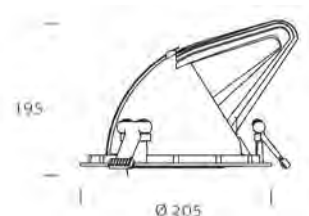

Afmetingen

Op aanvraag:

- Casambi dimbaar
- Dali dimbaar
- Fase afsnij dimbaar
- Nood

Optisch

- Lumen tot 4500lm
- Kleurtemperatuur 2700K, 3000K, 3500K, 4000K
- CRI >80

Duurzaamheid

- Levensduur 50.000h (L90, Tc=55 °C)
- Productgarantie 5 jaar
- Omgevingstemp. -35 °C tot 45 °C
- IP IP20