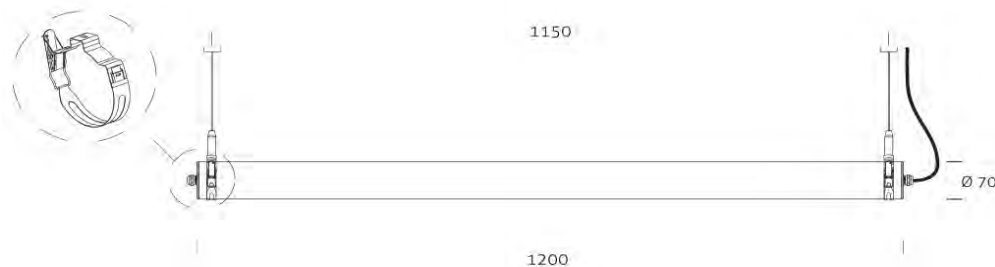

Afmetingen

Type

SEMO-205001.00

Omschrijving

Tubular Led Suspension Light 3000K 20W incl. kabel