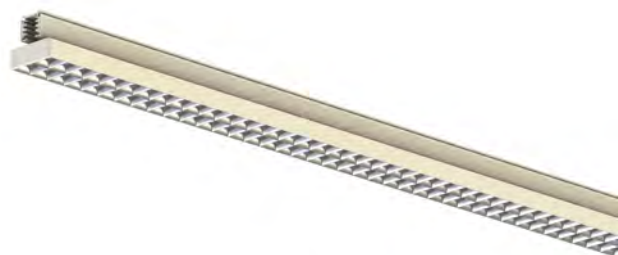

SEMO-206100.01

- Zea 1500 61W LED wit 3000K 2x25° 9000lm systeemplafond incl. bevestigingsclips

Zea lineair railarmatuur

Zea lineair railarmatuur UGR

Eigenschappen:

- Individueel gepersonaliseerd in te stellen
- Hoge lichtefficiency van meer dan 150lm/W
- Hoogwaardig visueel comfort.
- Lage verblinding UGR<19
- Zeer gemakkelijk te plaatsen
- Zeer gemakkelijk in te stellen