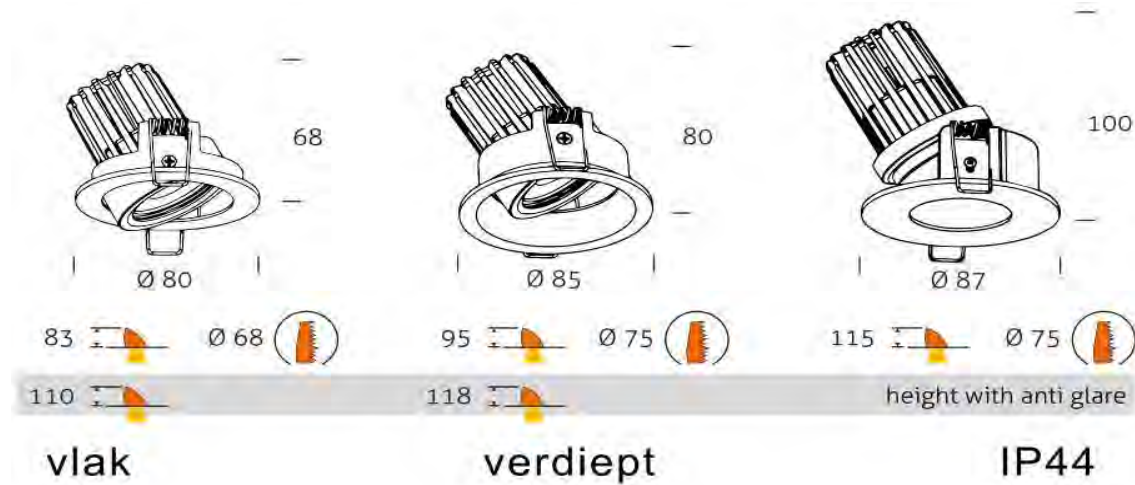

Specificaties

Algemeen

- Afmetingen diameter 80 mm H68
diameter 85 mm H80
diameter 87 mm H100
- Kleur Wit (Ral 9016), mat zwart (Ral 9005)
- Materiaal Aluminium

Duurzaamheid

- IP IP20, IP20, IP44

Afmetingen

Poa vierkant-rechthoek

Eigenschappen:

- Optimale verblindingsbescherming
- Elegant en modulair design
- Eenvoudig en snel te installeren
- Hoogwaardig visueel comfort.

Specificaties

Algemeen

- Afmetingen 90x90 H93mm
185x105 H90mm
- Kleur Wit (Ral 9016), mat zwart (Ral 9005)
- Materiaal Aluminium