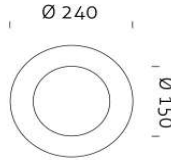

176002

Ø 160 / Ø 200

Suitable for // Ten behoeve van:

Rubra Recessed adjustable spot // Rubra inbouw richtspot

Ø 160mm Inner diameter // Binnen diameter

Ø 200mm Outer diameter // Buiten diameter