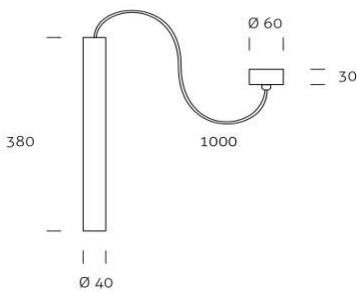

Canina pendelarmatuur

Eigenschappen:

- Strak design
- Slanke behuizing

Specificaties

Algemeen

- Afmetingen Zie afbeelding
- Kleur Zwart
- Materiaal Aluminium

Elektrisch

- Efficiëntie tot 80lm/W
- Vermogen tot 7,5W

Afmetingen

Type
SEMO-147001.02

Omschrijving
Pendel Canina zwart LED 7,5W 3000K 20° 600lm