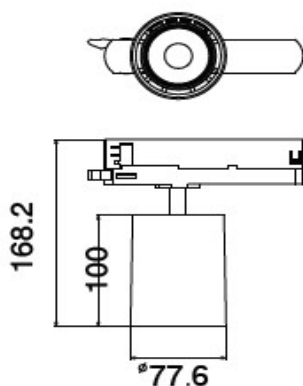

Calla railspot wallwash

Specificaties

Algemeen

- Afmetingen 168,2 mm x 100mm
- Kleur Zwart, Wit
- Materiaal Aluminium

Elektrisch

- Efficiëntie tot 125lm/W
- Vermogen tot 32W

Afmetingen

Op aanvraag: