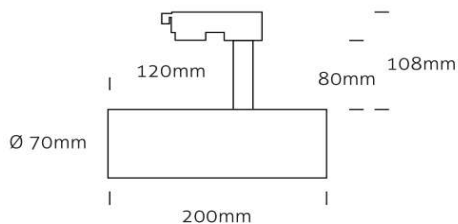

- Afmetingen Zie afbeelding
- Kleur Zwart, Wit
- Materiaal Aluminium

Elektrisch

- Efficiëntie tot 125lm/W
- Vermogen tot 20W

Afmetingen

Optisch

- Lumen tot 2500lm
- Kleurtemperatuur 2700K, 3000K, 3500K, 4000K
- CRI >80
- Reflector 12°, 24°, 36°, 60°