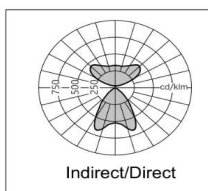

Aira Pro lineair direct/indirect armatuur

Eigenschappen:

- Tot 115lm/W.
- Optimale verblindingsbescherming, UGR<16.
- Naadloze verbinding en geen lichtlekage.
- Individuele armatuur of lijnmontage.
- Hoogwaardig visueel comfort.
- Direct en indirect licht