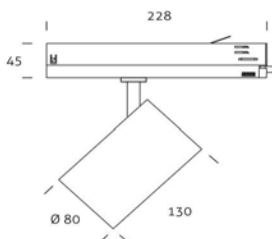

Specificaties

Algemeen

- Afmetingen Zie afbeelding
- Kleur Zwart, Wit
- Materiaal Aluminium

Elektrisch

- Efficiëntie tot 125lm/W
- Vermogen tot 20W

Afmetingen

Optisch

- Lumen tot 2500lm
- Kleurtemperatuur 2700K, 3000K, 3500K, 4000K
- CRI >80
- Reflector 12°, 24°, 36°, 60°