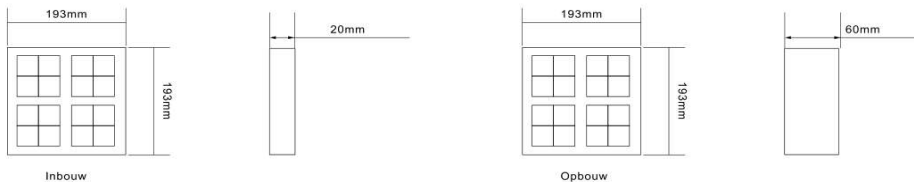

Afmetingen

Type

SEMO-325016.01
SEMO-325016.02

Omschrijving

Apera S inbouw wit 95° 2000lm 15W 3000K-4000K
Apera S inbouw zwart 95° 2000lm 15W 3000K-4000K

SEMO-325980.01
SEMO-325980.02

Meerprijs opbouwframe Apera S wit
Meerprijs opbouwframe Apera S zwart

SEMO-325991.00

Meerprijs nood Apera S

SEMO-325989.00
SEMO-325992.00
SEMO-325996.00

Meerprijs Dimbaar Fase afsnij Apera S
Meerprijs SWC (Casambi) Apera S
Meerprijs DALI Apera S