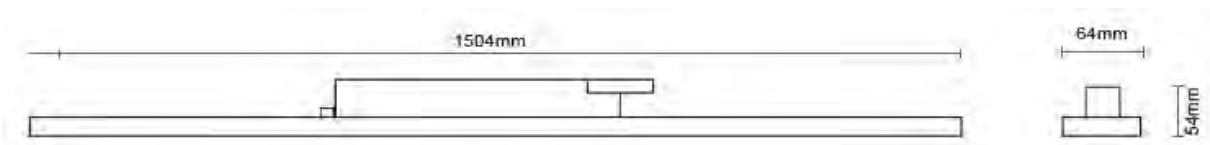

Elektrisch

- Efficiëntie 160lm/W
- Vermogen 61W@1504mm

Duurzaamheid

- Levensduur 50.000h (L90, Tc=55 °C)
- Productgarantie 5 jaar
- IP IP20

Montage

- Montage
 - Rail
 - Opbouw plafond

Afmetingen

Type